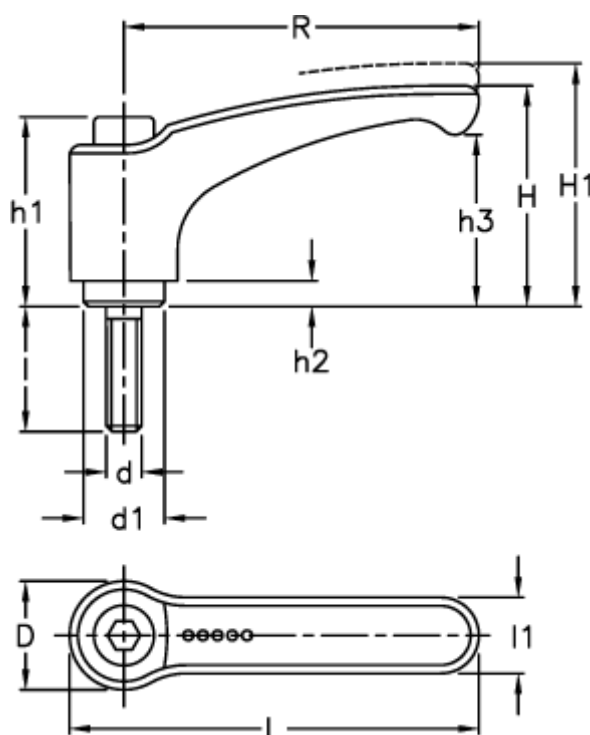

Varenummer: 2305239423
Beskrivelse: E+G Indstilleligt spændegreb
ERZ.44 SST-p-M6x32

Mål

| | |
|-------------------|-----------|
| Antal tænder = 18 | h3 = 22.5 |
| D = 15.5 | l = 32 |
| d1 = 10.0 | L = 52.0 |
| d 6g = M6 | l1 = 11.0 |
| H = 30.5 | R = 44 |
| h1 = 24.5 | |
| H1 = 34.0 | |
| h2 = 3.5 | |